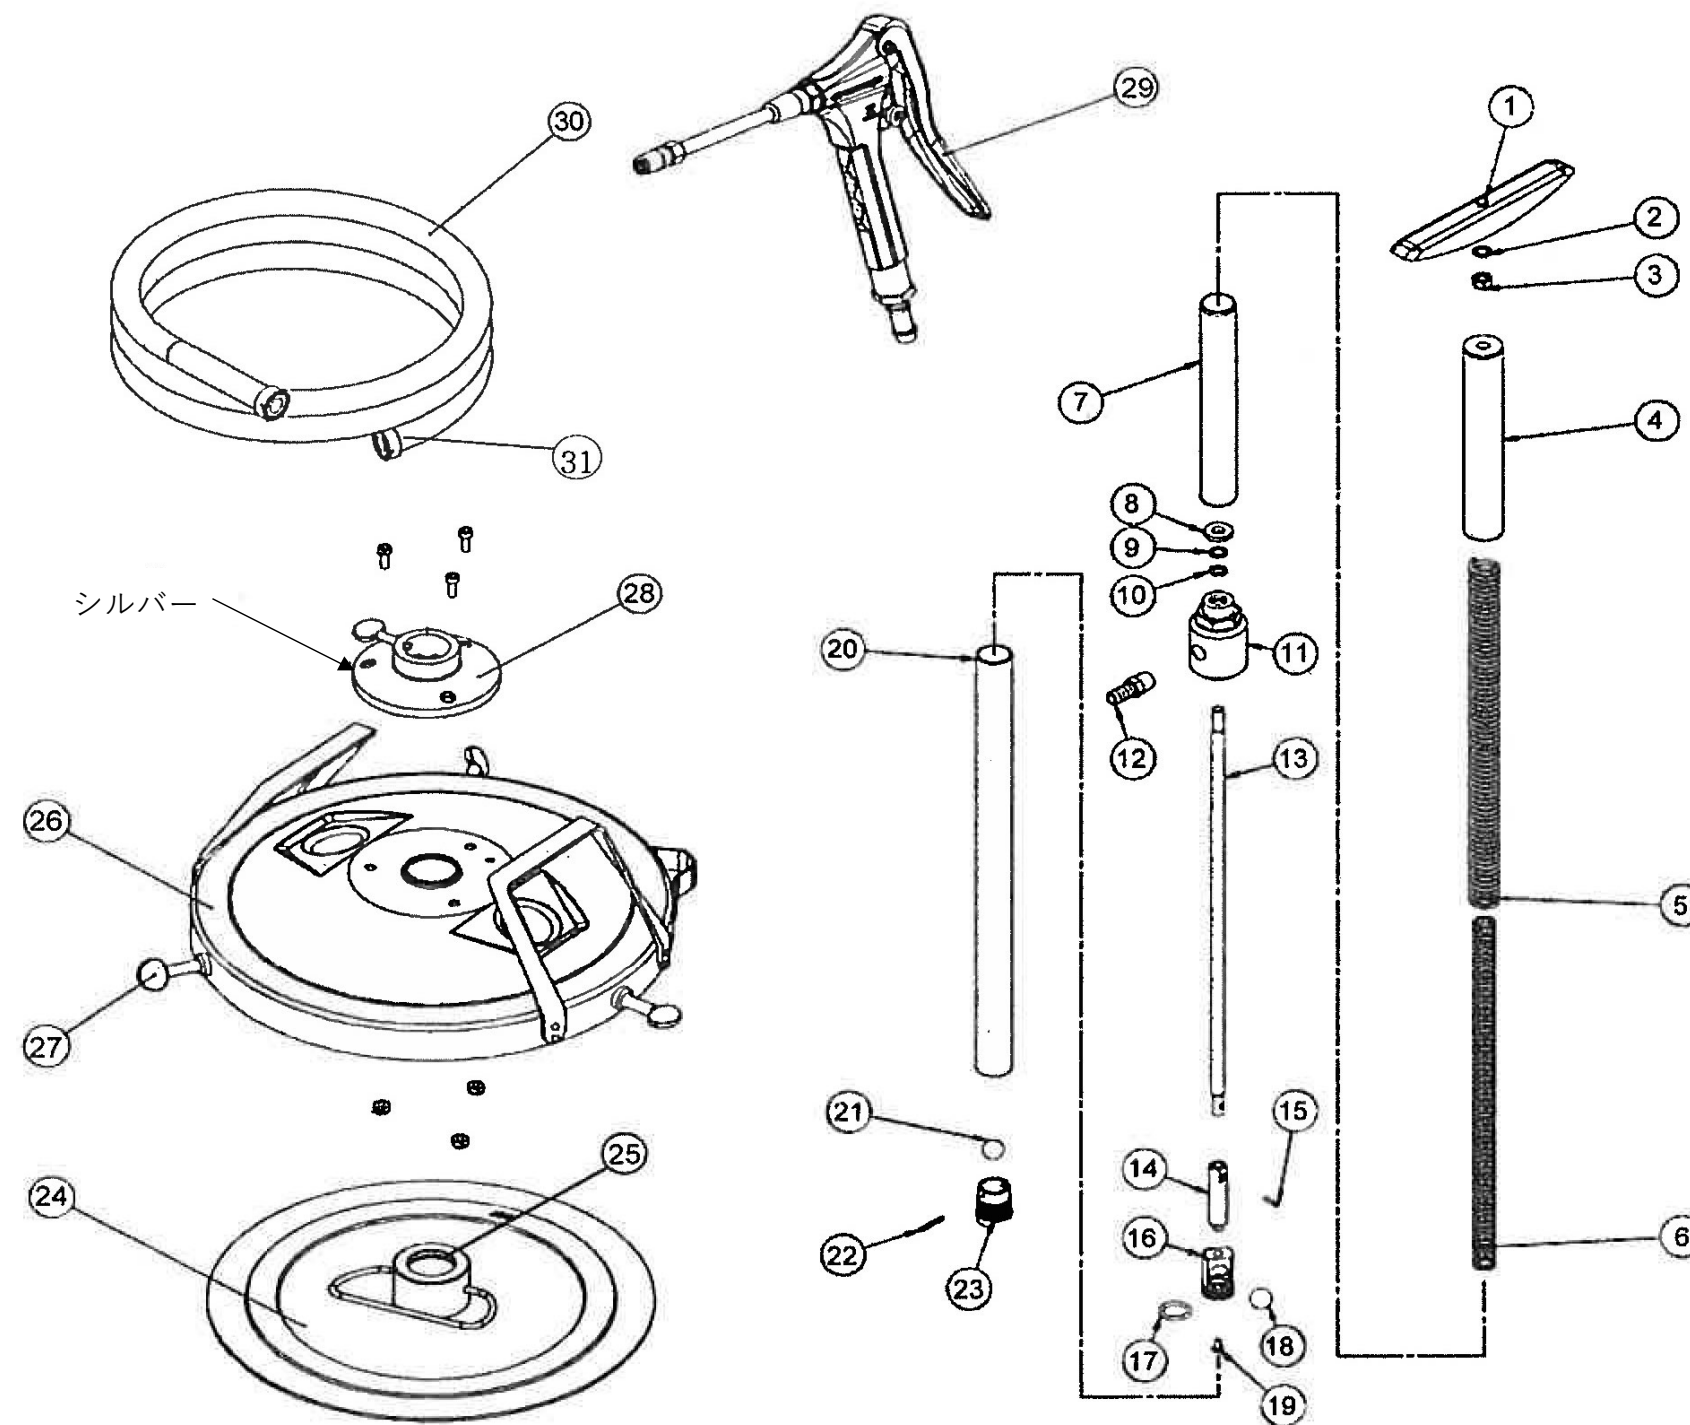

新 K4スーパーリュース部品表/分解図

キット型式	キット名称	部品番号	キット内容	パーツ型式	パーツ名称	入数
KA71S	ハンドル	1		KA71	ハンドル	1
N205S	ナット&ワッシャー	2		N124	ワッシャー	1
		3		N205	ナット3/8"	1
KA90S	チューブ&スプリングセット	4		KA20	スプリングカバー (上)	1
		5		KA7	スプリング (外)	1
		6		KA9	スプリング (内)	1
		7		KA90	スプリングカバー (下)	1
		8	A	-	ワッシャ	1
		9	A	-	グランドワッシャー	1
		10	A	BS011	Oリング	1
		11	-	-	ポンプボディ	1
		12	-	-	ホース接続部ネジ	1
		13	-	-	ピストンロッド (上)	1
		14	-	-	ピストンロッド (下)	1
		15	A	-	回転ピン	1
		16	-	-	ピストン	1
		17	A	BS212	Oリング	1
AG54S	フットバルブセット	21	A	N420	ボール3/4	1
		22	A	N329	フットバルブピン	1
		23	A	AG54	フットバルブ	1
J11S	フォロワーディスク	24		J11	フォロワーディスク	1
		25	A	BS218	Oリング	1
PK85S	リドベースセット	26		PK85	リドベース	1
		27	A	-	留めネジ5/16	3
J27S	リドアダプターセット (色はシルバー (銀色) です)	28		J27	リドアダプターセット	1
					ビス・ナット・ワッシャー	3
KR	KRガン	29		KR	KRガン	1
KH40	グリースホース3m	30		KH40	グリースホース 3 m	1
		31		KH74	ホースバンド	2
KH74	ホースバンド	31		KH74	ホースバンド	2

K4-1K	オーバーホールキット	KIT A	オーバーホールキット
-------	------------	-------	------------

※ 部品番号11・12・13・14・16・20は販売していません。
 注：KRガンは記載していません。別途、KRガン分解図をご利用ください。

部品は、キット型式にてご注文ください。
 商品ラインナップ・価格は予告なく変更する場合がありますので、予めご了承ください。