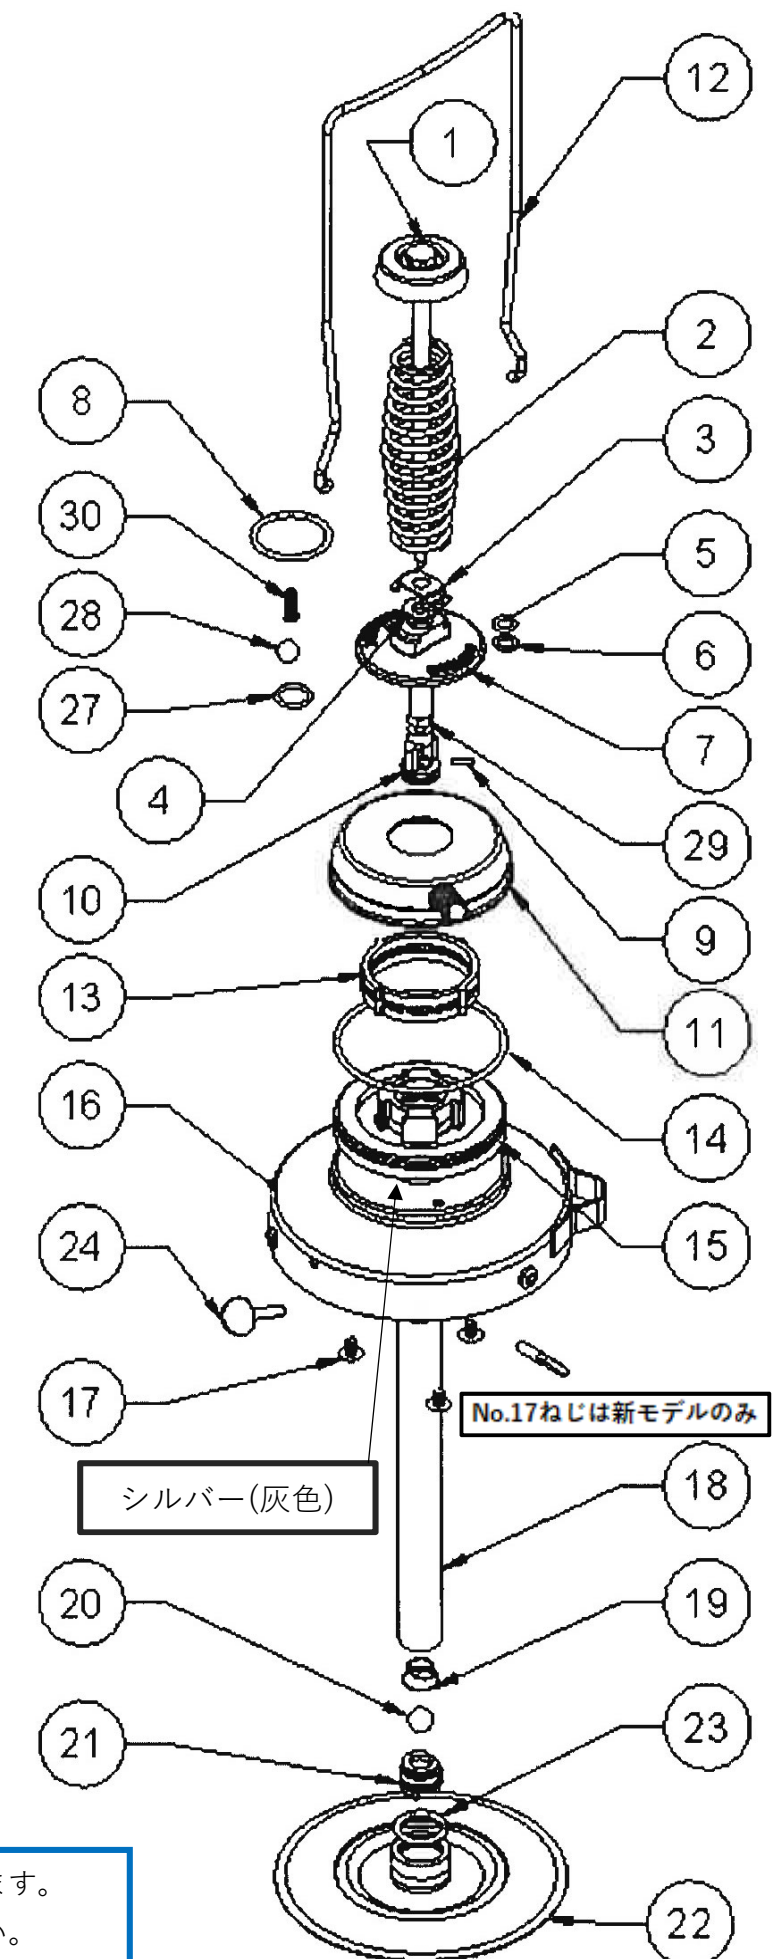

新 K5ビッグリュース部品表/分解図

キット 型式	キット名称	部品 番号	キット 内容	パーツ 型式	パーツ名称	入数
		1	A	KM194	ピストンロッド	1
		2	A	KM2	スプリング	1
		3	A	KM56	留め金	1
		4	A	N125	ワッシャー	1
		5	A B	N151	補助ワッシャー	1
		6	A B	BS110	Oリング	1
		8	A B	BS223	シールワッシャー	1
		7	A	KM50	クランプナット	1
☆	KM23S	ピストンセット				
		9	A	N331	留めピン	1
		10	A	KM24	ピストン	1
		27	A B	BS115	Oリング	1
		28	A B	N410	ボール1/2"	1
		29	A	N225	ナット	1
		30	A B	KH11	スプリング	1
☆	KM187ST	リドベース&ポンプチューブセット				
		11		KM17	ストレーナーカバー	1
		12		KM29	ハンドル	1
		13		KM9	ストレーナー	1
		14	B	BS240	Oリング	1
		15		KM44	ストレーナーコンテナ	1
		16		KM187	リドベース	1
		17		N52	ストレーナーコンテナ固定ネジ	3
		24		N72	リドベース固定ネジ	3
		18		KM67	ポンプチューブ	1
		19	B	KM157	ボール留め	1
		20	B	N412	ボール9/16"	1
		21	B	KM57	フットバルブ	1
	KM78S	フォロワーディスク				
		22		KM78	フォロワーディスク	1
		23	B	BS214	Oリング	1
		24		N72	リドベース固定ネジ	3
	KH74	ホースバンド				
		-		KH74	ホースバンド	2
	KH40	グリースホース1.5m				
		-		KH40	グリースホース1.5m	1
		-		KH74	ホースバンド	2
	KR	KRガン				
		-		KR	KRガン	1
	K7-2K	ポンプロッドキット	KIT A		ポンプロッドキット	
	K7-3K	シールキット	KIT B		シールキット	

※1. 部品番号1～7は「K7-2K」をお買い求めください。
 ※2. 部品番号19～21は「K7-3K」をお買い求めください。
 ※3. 部品番号18・24は販売していません。紛失しないように気をつけてください。
 注：☆マークのキットは在庫限りで販売終了となります。
 注：KRガンは記載していません。別途、KRガン分解図をご参照ください。

部品は、キット型式にてご注文ください。
 商品ラインナップ・価格は予告なく変更する場合がありますので、予めご了承ください。