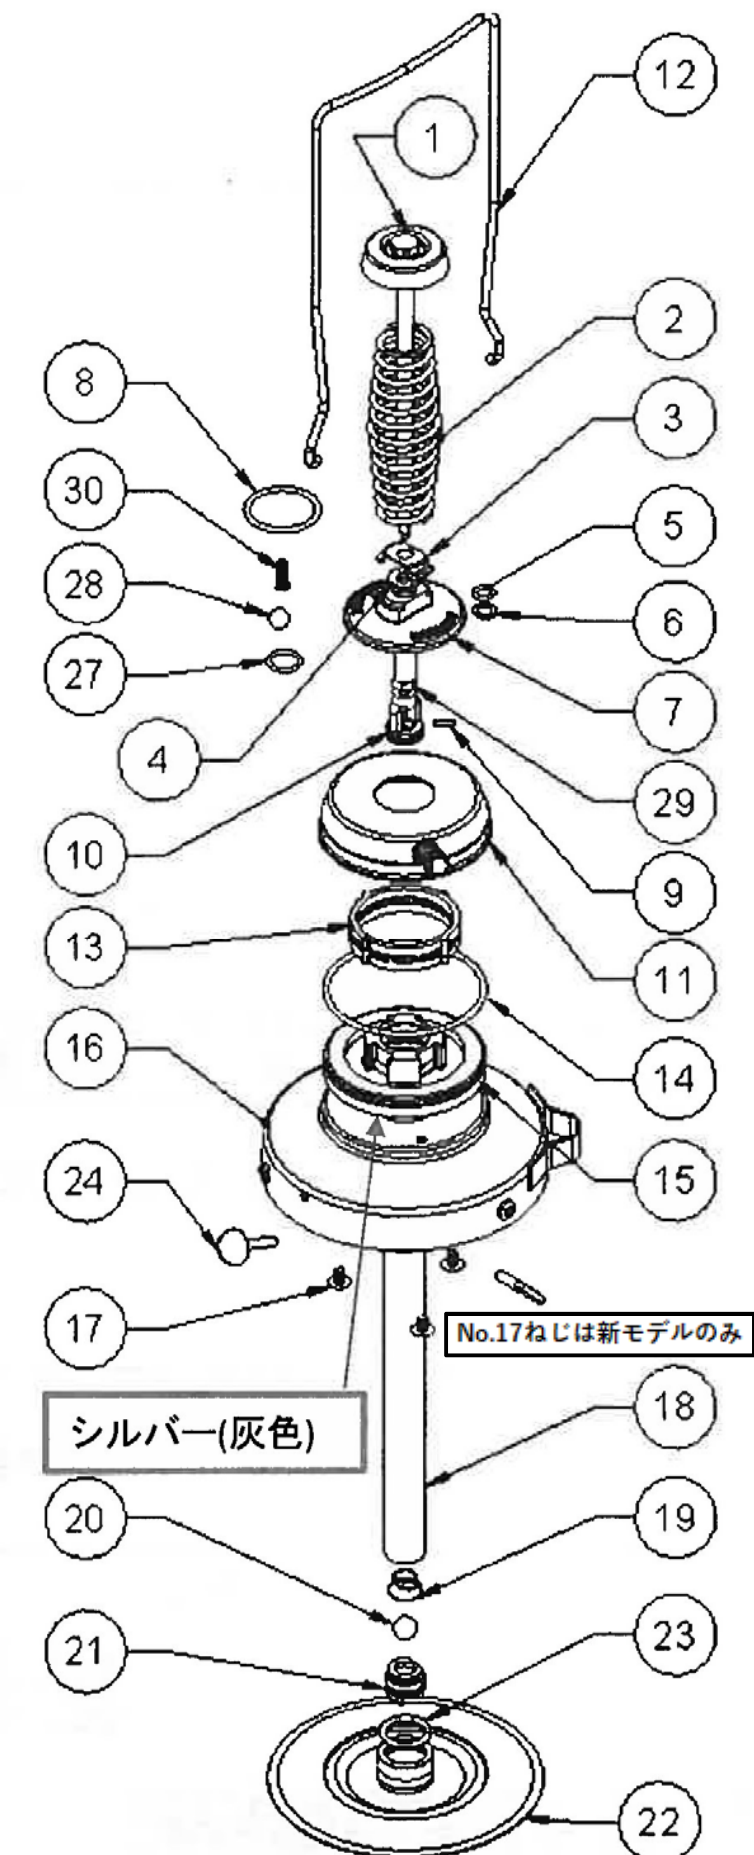

新 K6ミニリ्यूブ部品表/分解図

キット型式	キット名称	部品番号	キット内容	パーツ型式	パーツ名称	入数	
		1	A	KM194	ピストンロッド	1	
		2	A	KM2	スプリング	1	
		3	A	KM56	留め金	1	
		4	A	N125	ワッシャー	1	
		5	A B	N151	補助ワッシャー	1	
		6	A B	BS110	Oリング	1	
		8	A B	BS223	シールワッシャー	1	
		7	A	KM50	クランプナット	1	
☆	KM23S	ピストンセット	9	A	N331	留めピン	1
			10	A	KM24	ピストン	1
			27	A B	BS115	Oリング	1
			28	A B	N410	ボール1/2"	1
			29	A	N225	ナット	1
			30	A B	KH11	スプリング	1
☆	KM226S	リドベース&ポンプチューブセット	11	A	KM17	ストレーナーカバー	1
			12		KM29	ハンドル	1
			13	A	KM9	ストレーナー	1
			14	A B	BS240	Oリング	1
			15	A	KM44	ストレーナーコンテナ	1
			16		KM45	リドベース	1
			17		N52	ストレーナーコンテナ固定ネジ	3
			18		KM75	ポンプチューブ	1
☆	KM38S	リドベースキット	14		BS240	Oリング	1
			15		KM44	ストレーナーコンテナ	1
			16		KM45	リドベース	1
			17		N52	ストレーナーコンテナ固定ネジ	3
			19	B	KM157	ボール留め	1
			20	B	N412	ボール9/16"	1
			21	B	KM57	フットバルブ	1
	KM81S	フォロワーディスク	22		KM81	フォロワーディスク	1
			23	B	BS214	Oリング	1
			24		N72	リドベース固定ネジ	3
	KH74	ホースバンド	-		KH74	ホースバンド	2
	KH40	グリースホース1.5m	-		KH40	グリースホース1.5m	1
			-		KH74	ホースバンド	2
	KR	KRガン	-		KR	KRガン	1

K7-2K	ポンプロッドキット	KIT A	ポンプロッドキット
K7-3K	シールキット	KIT B	シールキット

※1. 部品番号1～7は「K7-2K」をお買い求めください。
 ※2. 部品番号19～21は「K7-3K」をお買い求めください。
 ※3. 部品番号24は販売しておりません。紛失しないように気をつけてください。
 注：☆マークのキットは在庫限りで販売終了となります。
 注：KRガンは記載しておりません。別途、KRガン分解図をご利用ください。
部品は、キット型式にてご注文ください。
商品ラインナップ・価格は予告なく変更する場合がありますので、予めご了承ください。